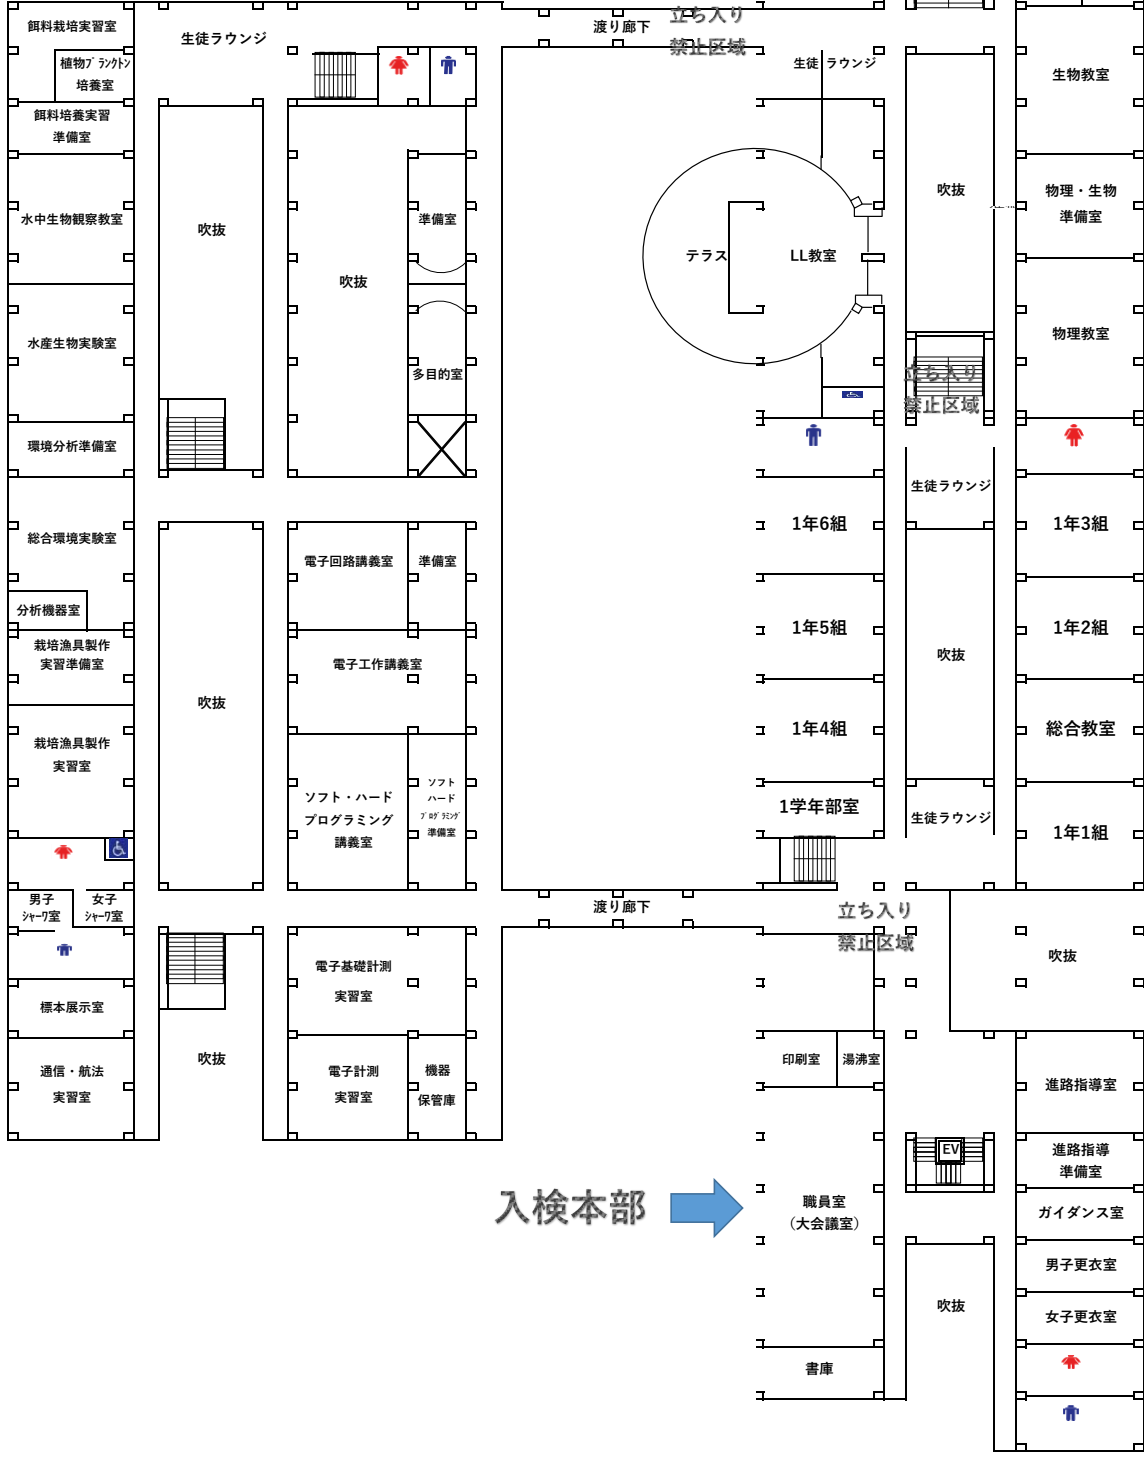

バイオ棟 1階

中学教員控え室

検査場教室配置図

学力検査会場 1階

一般教室棟

産振棟

学力検査会場 2階

一般教室棟

産振棟

入検本部 →

学力検査会場

3階

一般教室棟

産振棟