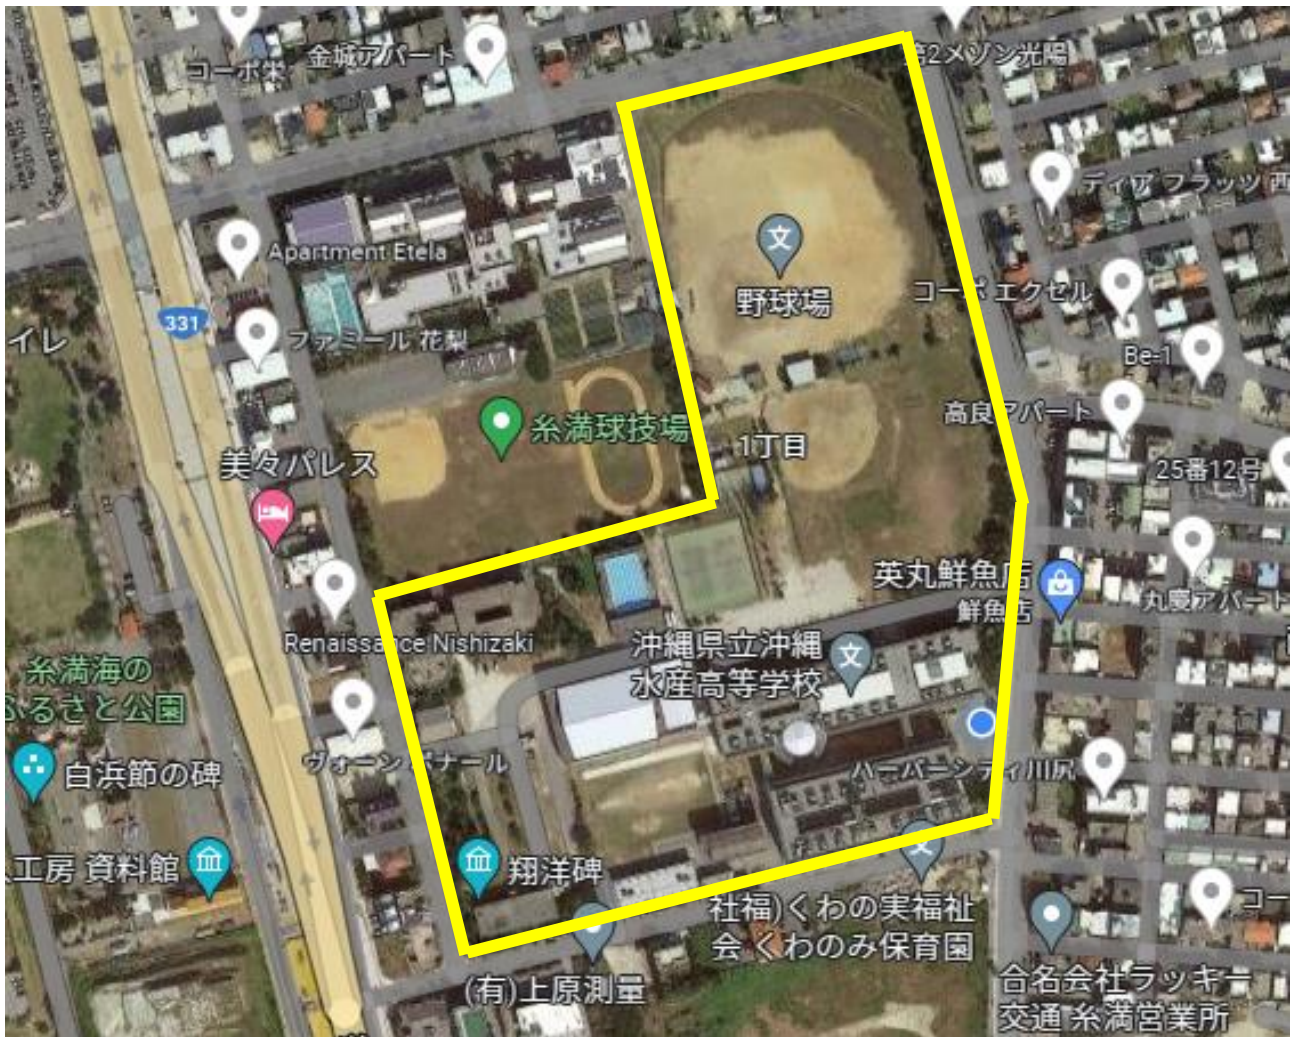

沖縄水産高校への駐車場について

1. **黄色い枠**の中が沖縄水産高校です。

2. 駐車場の位置

下記の赤い矢印2か所から、校内へ入り、赤枠の中が駐車場になります。
空いているところへ駐車してください。