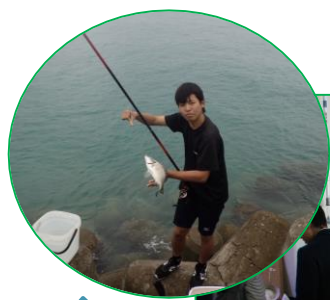

H29 沖水祭 (H29. 12. 9-10)

海洋生物系列では、沖水族館(1学年)、タッチプール・魚釣りゲーム・水中写真展(2学年)、研究発表・金魚すくい・課題研究パネル展示(3学年)などの展示・イベントを実施しました。準備から片付けまでどの学年も頑張っで行い、今年も大盛況で終了することが出来ました。

水族館の魚は釣りで捕まえました